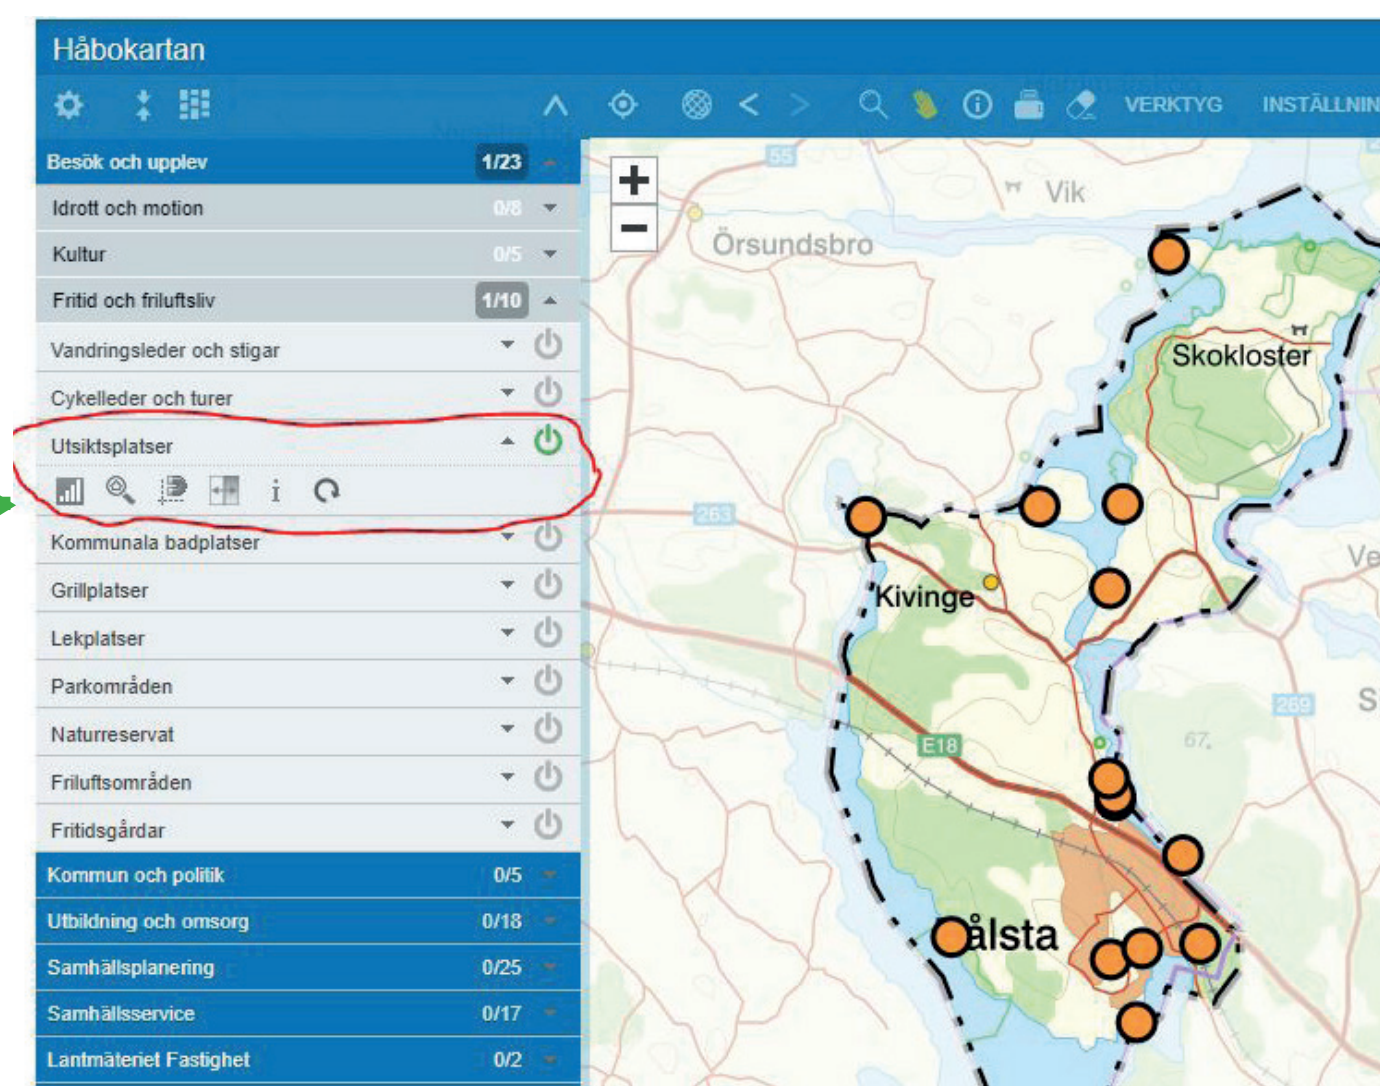

Exempel på hur du hittar *Utsiktsplatser* i Håbo kommun

1. Klicka vid röda pilen vid rubriken *Besök och upplev*

2. Välj *utsiktsplats*. Klicka på på-/av-knappen, så den lyser grönt. De orangea cirklarna visar kommunens *utsiktsplatser*.

3. Under rubriken *Utsiktsplatser* finns verktyg, där du till exempel kan välja mer information, att zooma in med mera.

4. Så här ser det ut om du väljer att zooma in *utsiktsplats Kvarnberget*