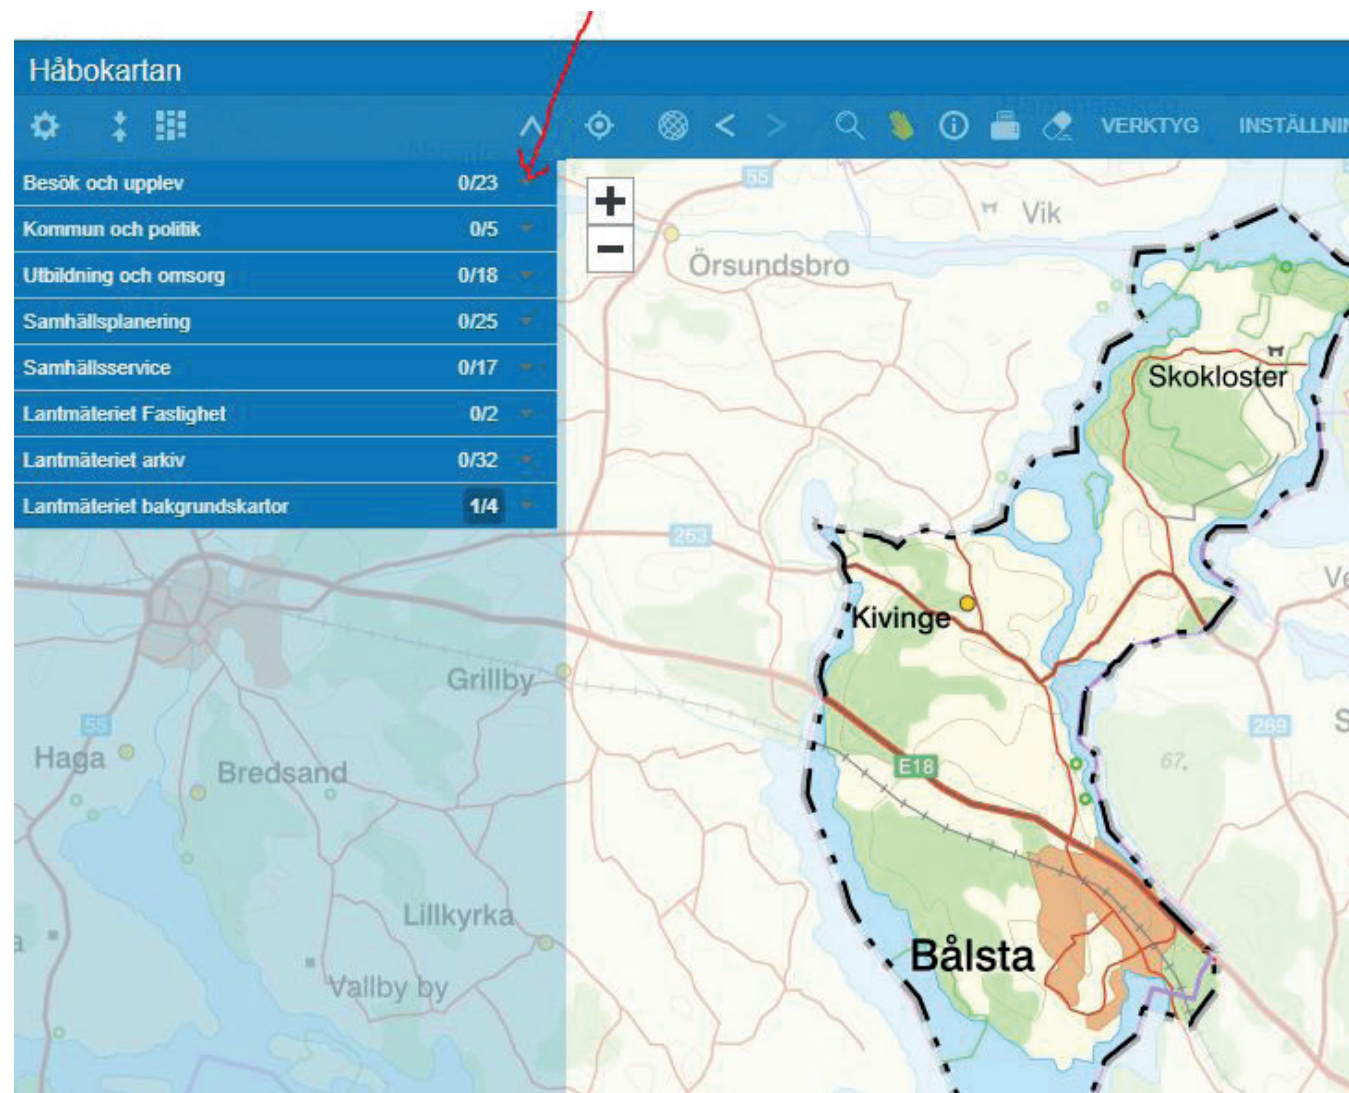

Exempel på hur du hittar *Utsiktsplatser* i Håbo kommun

1. Klicka vid röda pilen vid rubriken *Besök och upplev*

2. Välj *utsiktsplats*. Klicka på på-/av-knappen, så den lyser grönt. De orangea cirklarna visar kommunens *utsiktsplatser*.

3. Under rubriken *Utsiktsplatser* finns verktyg, där du till exempel kan välja mer information, att zooma in med mera.

4. Så här ser det ut om du väljer att zooma in *utsiktsplats Kvarnberget*