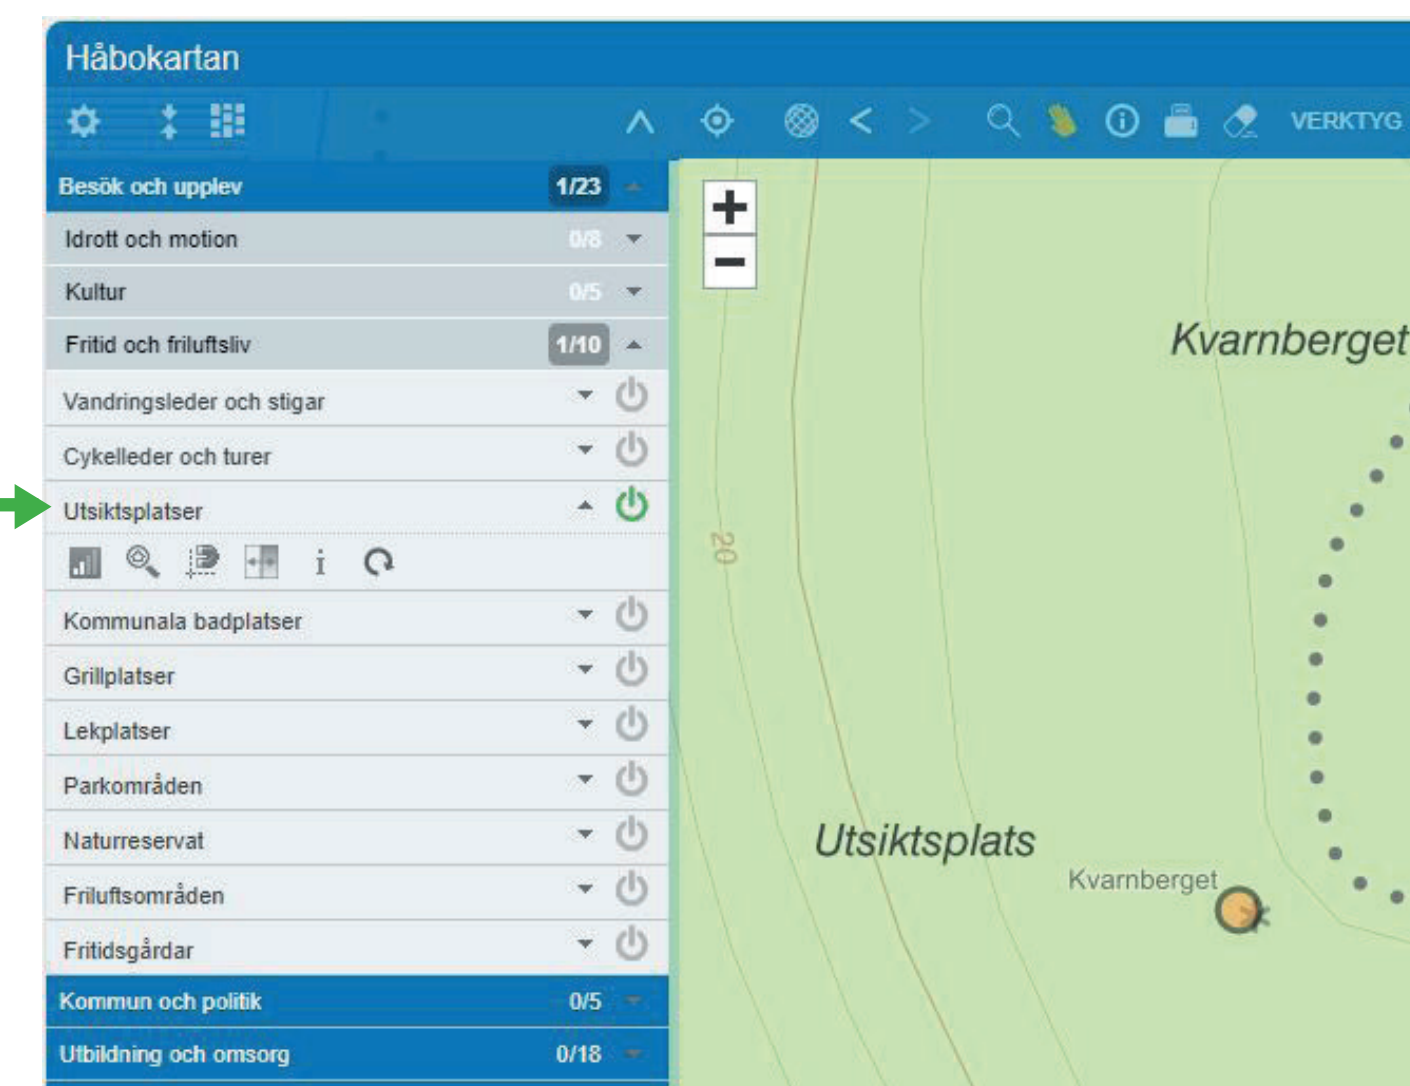

Exempel på hur du hittar *Utsiktsplatser* i Håbo kommun

1. Klicka vid röda pilen vid rubriken *Besök och upplev*

2. Välj *utsiktsplats*. Klicka på på-/av-knappen, så den lyser grönt. De orangea cirklarna visar kommunens *utsiktsplatser*.

3. Under rubriken *Utsiktsplatser* finns verktyg, där du till exempel kan välja mer information, att zooma in med mera.

4. Så här ser det ut om du väljer att zooma in *utsiktsplats Kvarnberget*