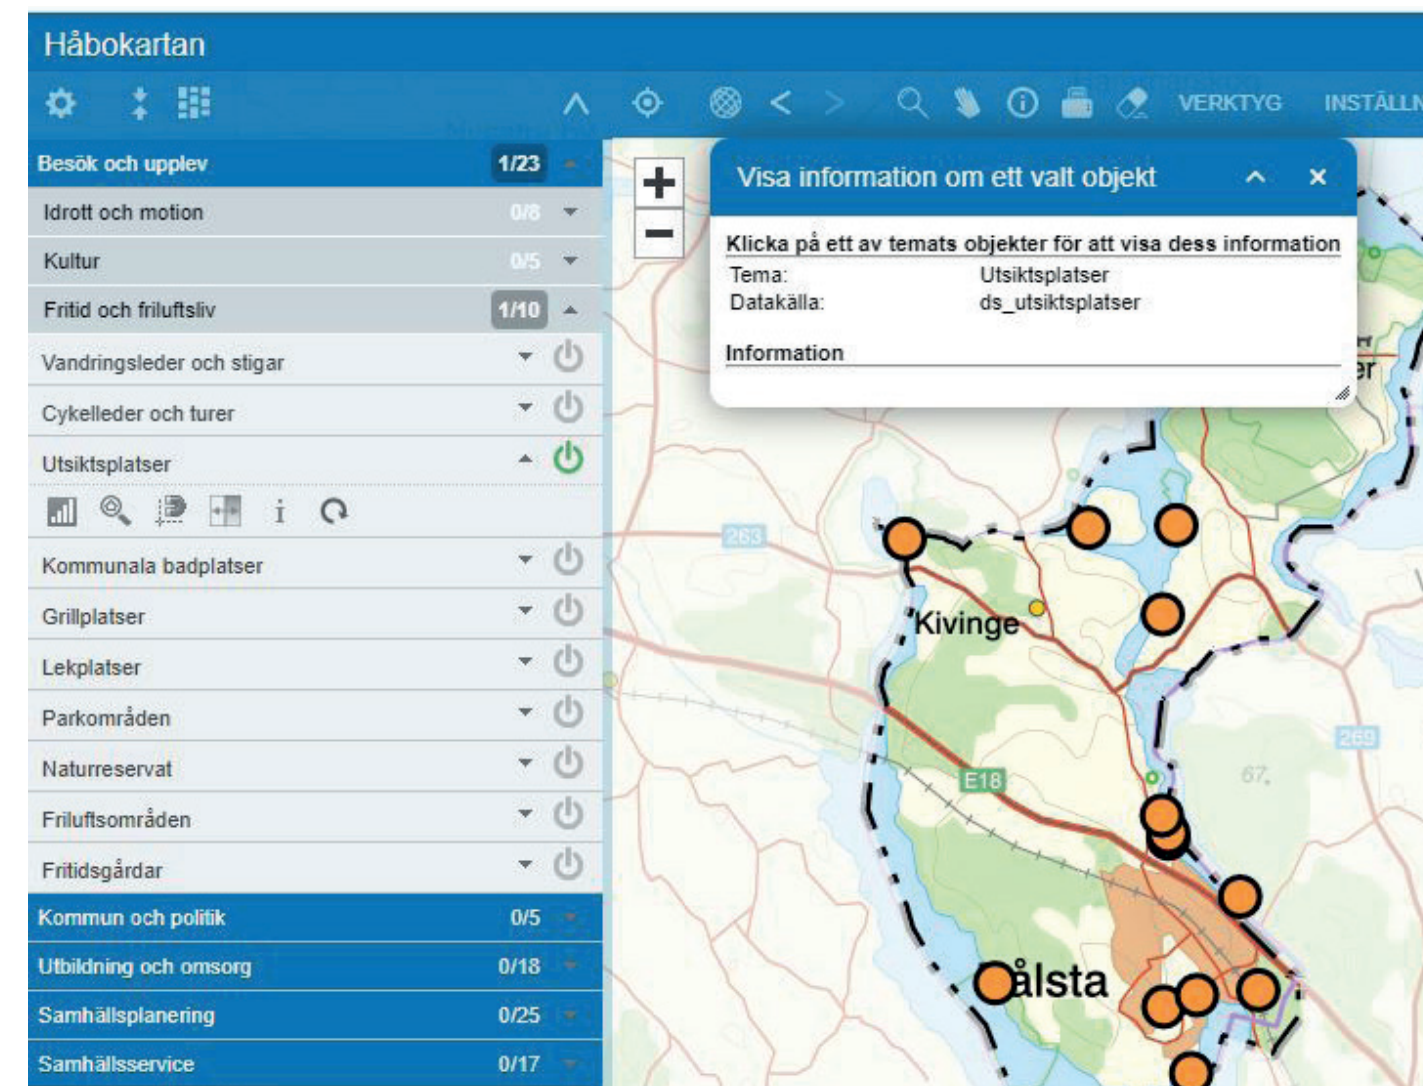

Exempel på hur du hittar *Utsiktsplatser* i Håbo kommun

1. Klicka vid röda pilen vid rubriken *Besök och upplev*

2. Välj *utsiktsplats*. Klicka på på-/av-knappen, så den lyser grönt. De orangea cirklarna visar kommunens *utsiktsplatser*.

3. Under rubriken *Utsiktsplatser* finns verktyg, där du till exempel kan välja mer information, att zooma in med mera.

4. Så här ser det ut om du väljer att zooma in *utsiktsplats Kvarnberget*